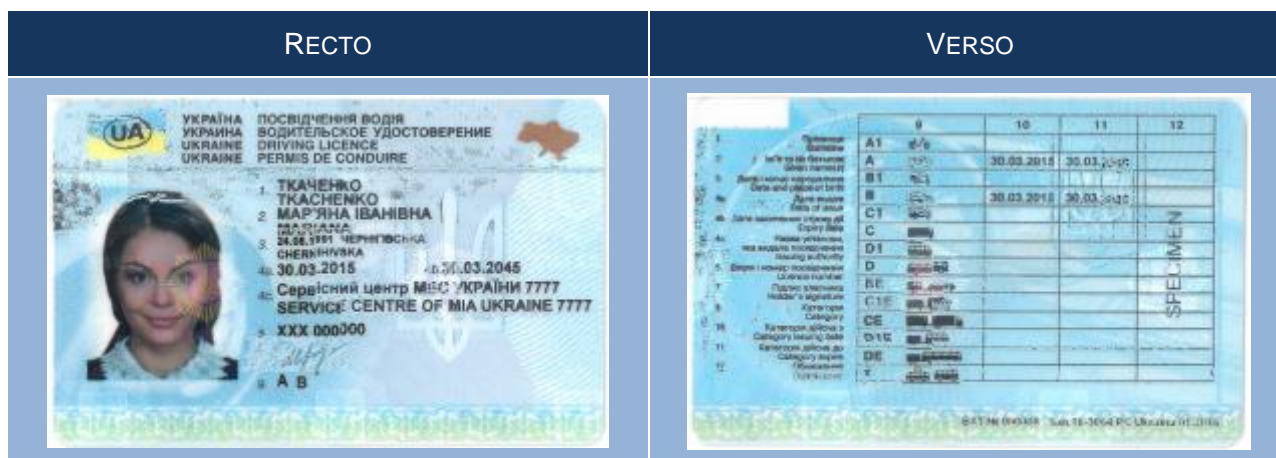

V. UKRAINE – UA 012

1. MODÈLE

2. TABLEAU D'ÉQUIVALENCES DES CATÉGORIES – UA 012

CATÉGORIE ÉTRANGÈRE	CATÉGORIE CORRESPONDANTE
A1	-
A	-
B1	-
B	B
C1	-
D1	-
D	-
BE	-
C1E	-
CE	-
D1E	-
DE	-
T	-